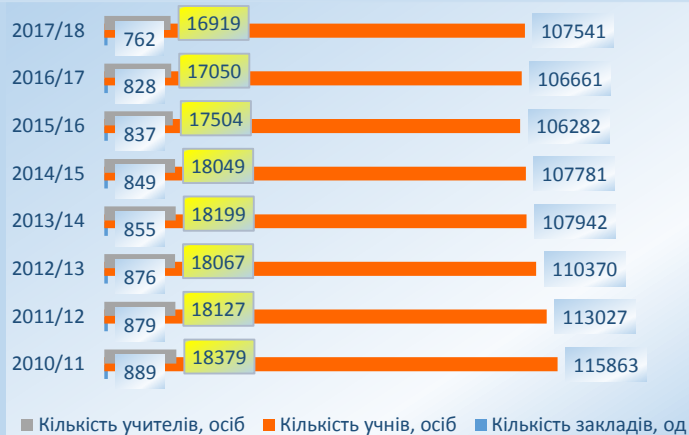

ДЕНЬ ПРАЦІВНИКІВ ОСВІТИ

У 2017 році функціонувало і було задіяно в сфері освіти:

594 дошкільні навчальні заклади;
32,5 тис. дітей;
3,5 тис. педагогів

21 професійно-технічний навчальний заклад;
8,7 тис. учнів, слухачів;
1,4 тис. педагогічних працівників

762 загальноосвітні навчальні заклади;
107,5 тис. учнів;
16,9 тис. учителів

18 вищих навчальних закладів;
41,0 тис. студентів;
4,1 тис. педагогічних та науково-педагогічних працівників

Діяльність дошкільних навчальних закладів (на кінець року)

Діяльність загальноосвітніх навчальних закладів (на початок навчального року)

Діяльність вищих навчальних закладів (на початок навчального року)

Наукові ступені та учені звання викладацького складу вищих навчальних закладів на початок 2017/18 навчального року