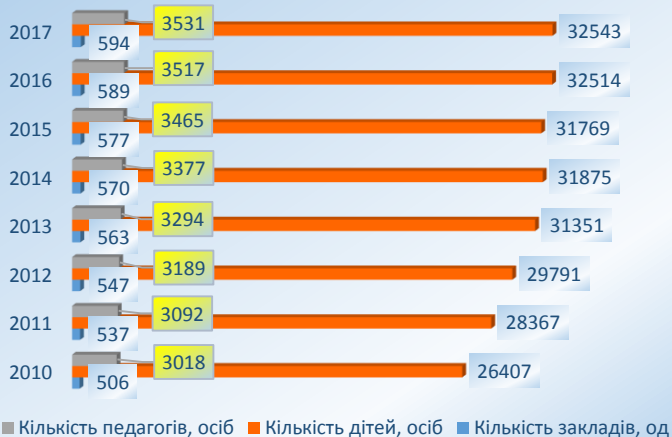

Діяльність дошкільних навчальних закладів (на кінець року)