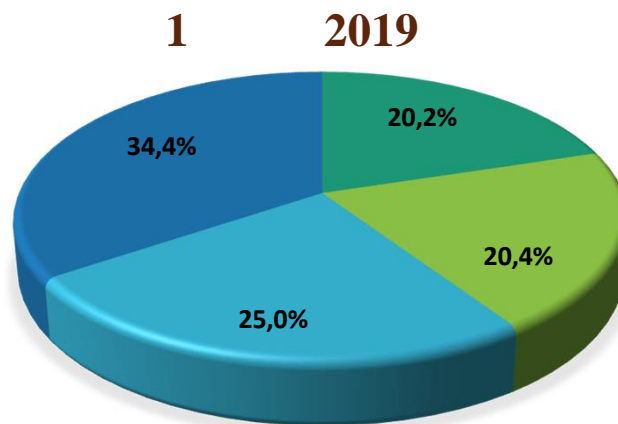

Молодь Тернопільщини

- 0-13 років
- 14-35 років
- 36 років і старше

100
97

304,7 . 1 2019
14-35 , 29,2%
(1042,6 .)

14-35

1 2019

2018 14-35
 4606 4863
 83,1% 87,7%

■ 14-19 років ■ 20-24 роки
 ■ 25-29 років ■ 30-35 років

14-35
 2018
 7903 (92,5%)

14-35

()

5 2001 , - 1 .