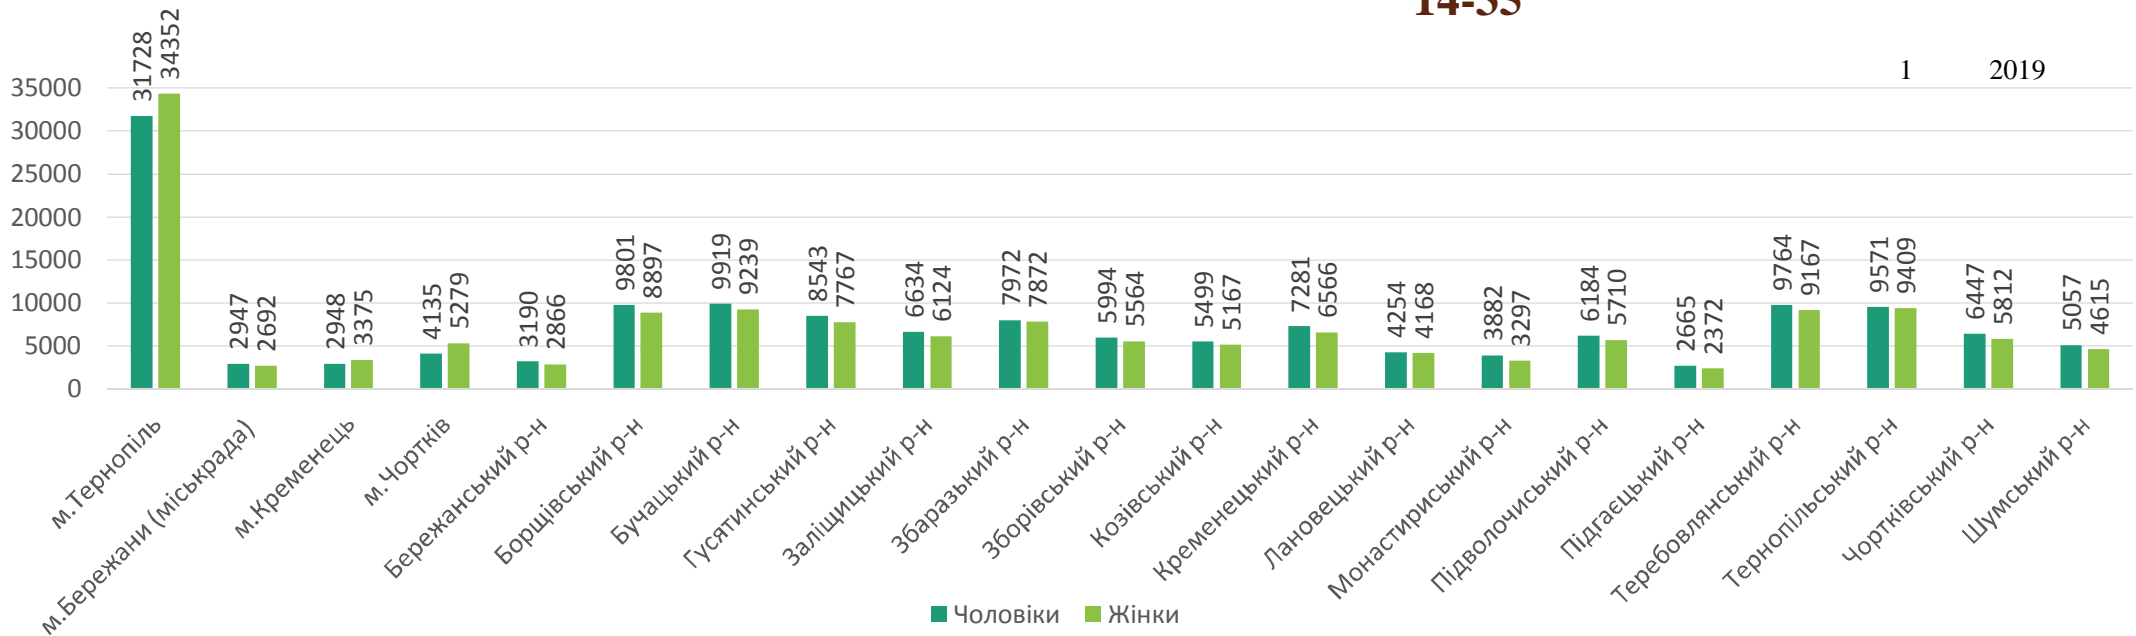

Молодь Тернопільщини

- 0-13 років
- 14-35 років
- 36 років і старше

100
97

304,7 . 1 2019
14-35 , 29,2%
(1042,6 .)

14-35

1 2019

2018 14-35
 4606 4863
 83,1% 87,7%

■ 14-19 років ■ 20-24 роки
 ■ 25-29 років ■ 30-35 років

14-35
 2018
 7903 (92,5%)

14-35

()

5 2001 , - 1 .