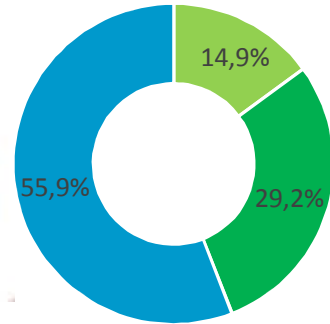

Молодь Тернопільщини

- 0-13 років
- 14-35 років
- 36 років і старше

100
97

304,7 . 1 2019
14-35 , 29,2%
(1042,6 .)

14-35

1 2019

2018 14-35
 4606 4863
 83,1% 87,7%

■ 14-19 років ■ 20-24 роки
 ■ 25-29 років ■ 30-35 років

14-35
 2018
 7903 (92,5%)

14-35

()

5 2001 , - 1 .