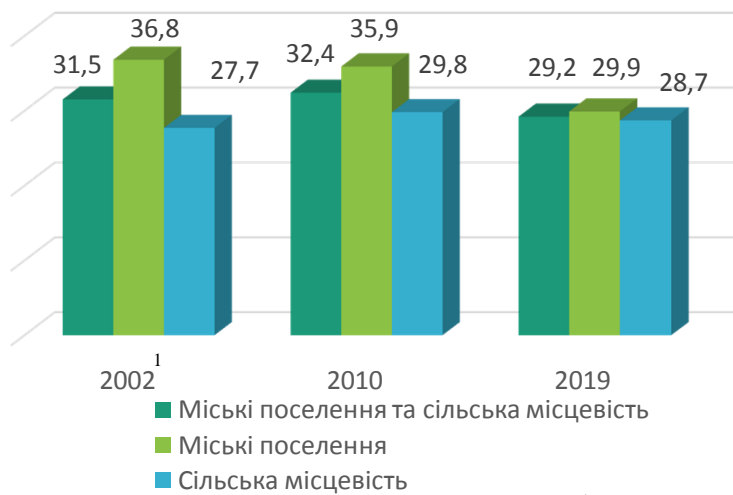

Молодь Тернопільщини

- 0-13 років
- 14-35 років
- 36 років і старше

100
97

304,7 . 1 2019
14-35 , 29,2%
(1042,6 .)

14-35

1 2019

2018 14-35
 4606 4863
 83,1% 87,7%

■ 14-19 років ■ 20-24 роки
 ■ 25-29 років ■ 30-35 років

14-35
 2018
 7903 (92,5%)

14-35

()

5 2001 , - 1 .